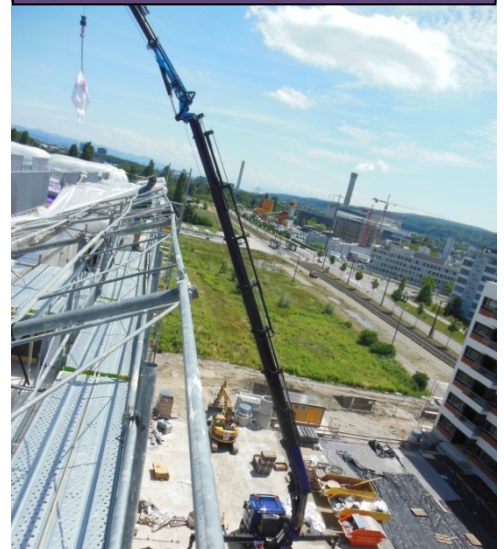

Landschaftsarchitekt: Hager Partner AG
Bergstrasse 50
8032 Zürich

Bauzeit: April bis November 2014

Ausführung: BKP 421 Gärtnerarbeiten

Technische Daten: Gärtnerarbeiten bei Wohnüberbauung mit 81 Miet- und 41 Eigentumswohnungen: Erdarbeiten mit Rohplanie und Füllboden (kiesig-sandig); Grabarbeiten mit Rohrleitungen sowie Schächten und Entwässerungsrinnen; Belagsarbeiten mit Walzasphalt-, Betonplatten-, Kies-, Formstein-, Holz- und Fallschutzbelägen (bei div. Spielgeräten); Randabschlüsse und Erstellung div. Grünflächen, inkl. Rollrasen.

Belagsarbeiten Flachdach (Hubhöhe: 22m).